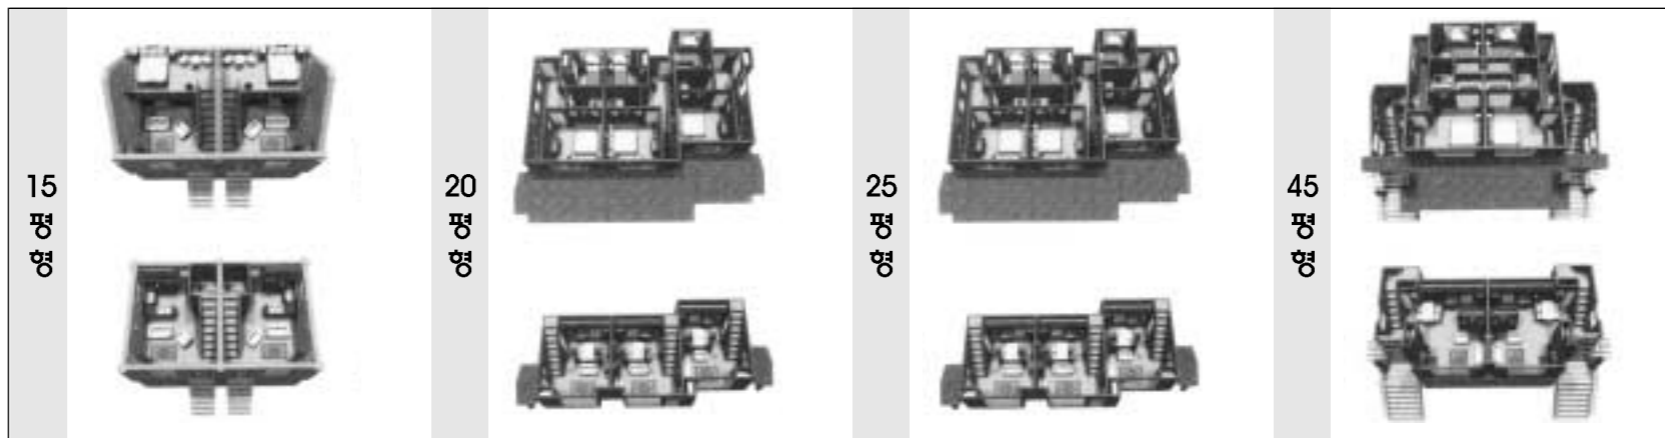

원목이 주는 편안함과 멋스러움이 가족의 마음까지 부드럽게...

최고급 시설을 자랑하기보다 작은 것 하나까지 배려하는 세심함. 한채 한채가 그림처럼 아름다운 프라임 리조트는 공간배치에서 인테리어 자재 선정,

각종 시스템 설치에 이르기까지 당신과 당신 가족의 건강과 안전, 품격을 담았습니다.

■분양금액(등기제)

분양평수	서비스면적	총평수	대지지분/평	분양금액(천원)
15평형	5평(원목데크제공)	20평	52.11평	146,700
20평형	5평(원목데크제공)	25평	69.48평	195,600
25평형	5평(원목데크제공)	30평	86.84평	244,500
45평형	8평(원목데크제공)	53평	156.32평	440,000