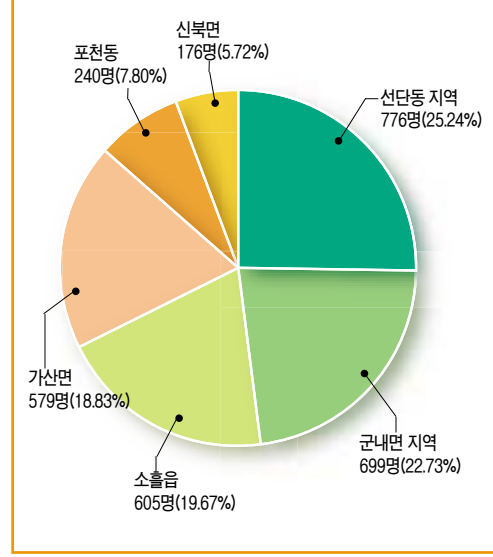

마를 포기한 가운데 농협 재직 15년 경력과 농민 후계자 이동면 회장을 역임한 신영필 후보와 일동농협 영농회장과 일동농협 이사를 역임한 이병찬 후보간의 양자대결 구도로 확정됐다. 또 소흘농협 조합장 선거는 소흘농협 감사를 역임하고 현 조합장인 고훈태 후보와 소흘농협 이사 8년 경력과 동남고 탁구 후원회장인 박범중 후보간의 맞대결 구도로 선거가 치러진다.

한편 농협조합법이 지난 6월30일 개정되고 7월 21일 공포·시행된 이후 농협 조합장 선거 규정이 달라졌다. 개정된 내용을 보면 이전 선거법에서 허용했던 후보자의 유권자 가정 직접방문을 금지하고 공보물을 우편으로 발송하도록 했다. 아울러 그동안 농협선거법에 규정이 없었던 기부행위 처벌조항을 신설했으며, 선거범죄에 관하여 선거관리위원회가 요구할 경우 신고자에게 포

상금을 지급할 수 있는 조항 및 공직자선거법에 적용되었던 항목, 금품을 제공받은 유권자에 대한 50배 과태료 부과, 후보자의 180천 기부행위 금지 조항도 함께 신설됐다. 본지는 일동 및 소흘농협 조합장 후보들의 경력과 공약사항 등 제반사항을 게재함으로써 유권자인 조합원들이 농협 조합장을 선출하는데 도움을 주고자 한다. 하승원 기자 forme65@paran.com

본지 인터넷 여론조사 신도시는 '선단동'

3천75명 응답자중 776명
25.24% 네티즌 답변

지난 7월2일부터 27일까지 25일간 실시한 '포천의 신도시 개발은 어느 곳이 적당하다고 생각하나요'에 관한 포천신문(www.ipcs21.com) 인터넷 여론조사 결과 선단동이 적당하다는 의견이 가장 높았다. 27일까지 인터넷 여론조사에 응한 네티즌은 3천75명 참여했으며, 이중 선단동 지역에 신도시를 개발해야 한다는 응답이 776명으로 25.24%를 차지했다.

또 군내면 지역은 699명으로 22.73%로 그 뒤를 이었고, 소흘읍은 605명 19.67%, 가산면은 579명 18.83%, 포천동 240명 7.80%, 신북면 176명 5.72%로 나타났다. 이보다 앞서 포천시가 장기발전 계획을 수립하는 과정에서 실시한 신도시 건설에 적당한 입지위치를 묻는 질문에서 포천동, 선단동 일원(구 포천읍 일원) 36.04%, 소흘읍 일원 21.55%, 군내면 일원 21.20%, 내촌면 일원 8.48%, 가산면 일원 6.01%, 기타 6.71%라고 각각 응답했다.

한편 포천시는 장기발전 계획을 수립하는 과정에서 신도시 후보지를 의정부시, 양주시와 계획 도로망에 의해 연계 가능한 직접 선정(안), 제2의 관순환고속도로 상단 서울-동두천간 고속도로 동측 개발가능지 선정(안), 포천동과 선단동 지역과 소흘읍을 연계하면서 국도43호선을 따라 서측지역 선정(안), 포천동과 선단동 지역 의 동측지역으로 기존사가지와 연계해서 구역선정(안) 등 4개(안) 가지 고 검토단계에 있는 것으로 전해지고 있다. 하승원 기자 forme65@paran.com

'포천의 신도시 개발은 어느 곳이 적당하다고 생각하나요'