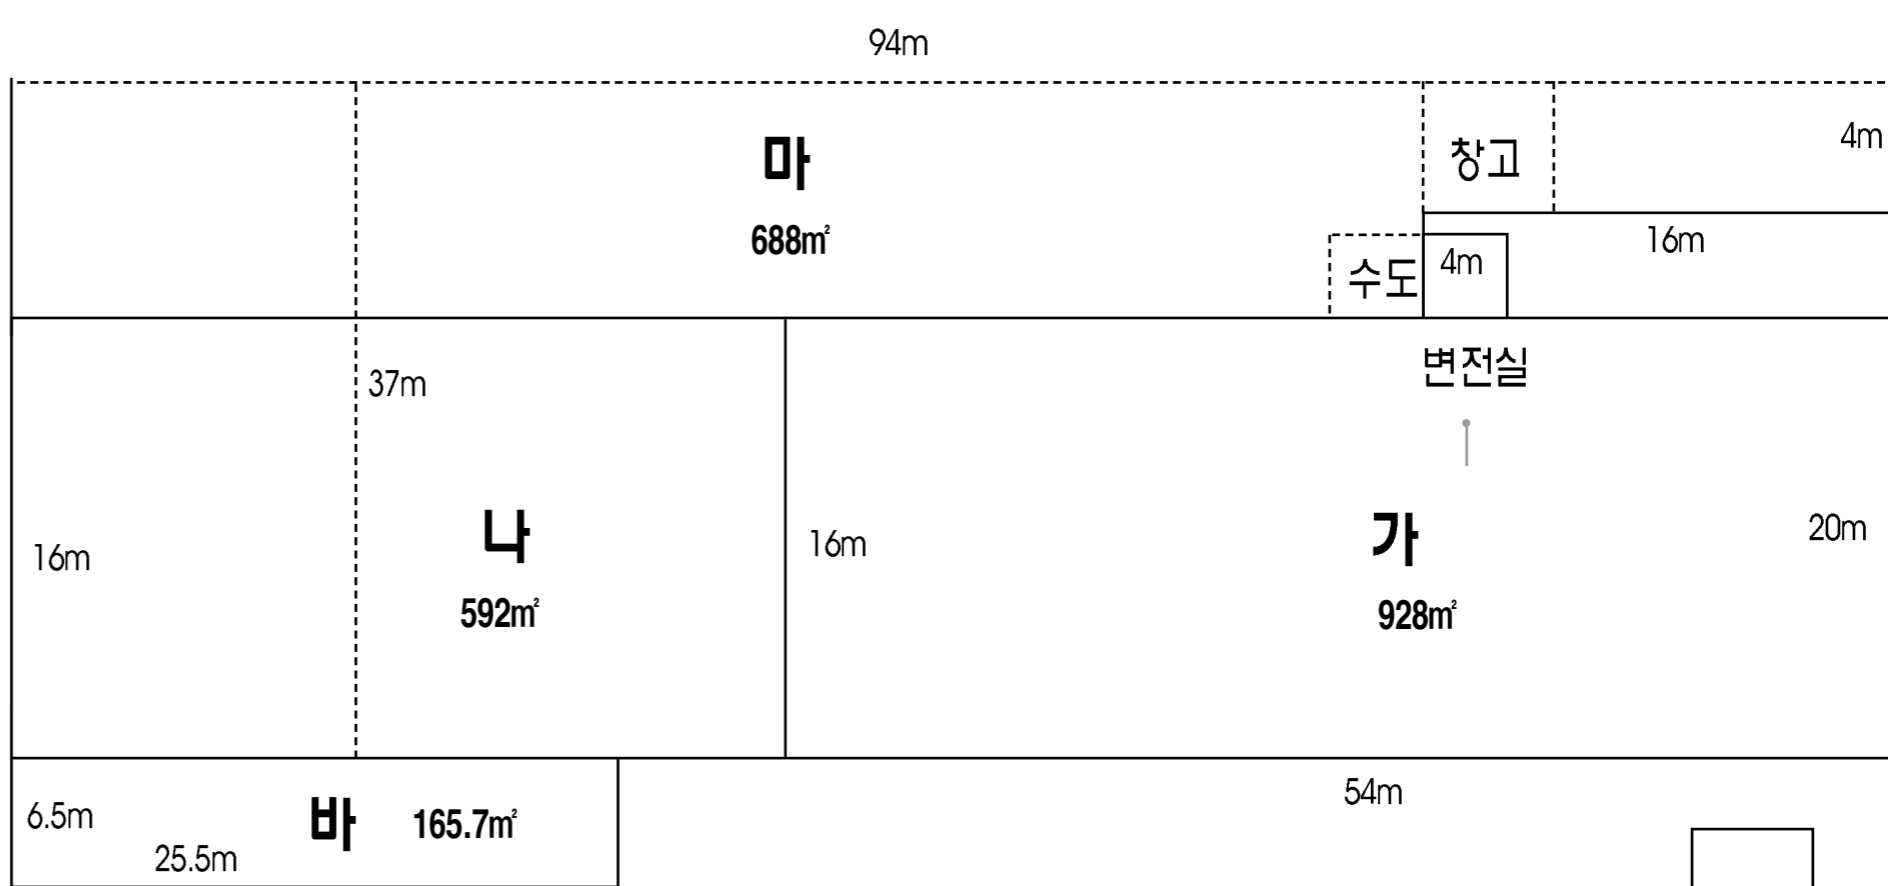

TOTAL (735.5평) ≒ 2431.3㎡

가) 16×54+16×4	≒928㎡
나) 16×37	≒592㎡
다) 4×2.4	≒9.6㎡
라) 3×16	≒48㎡
마) 94×8-16×4	≒688㎡
바) 6.5×25.5	≒165.7㎡

포천시 가산면 금현리 322-3  
포천시 가산면 금현리 322-4