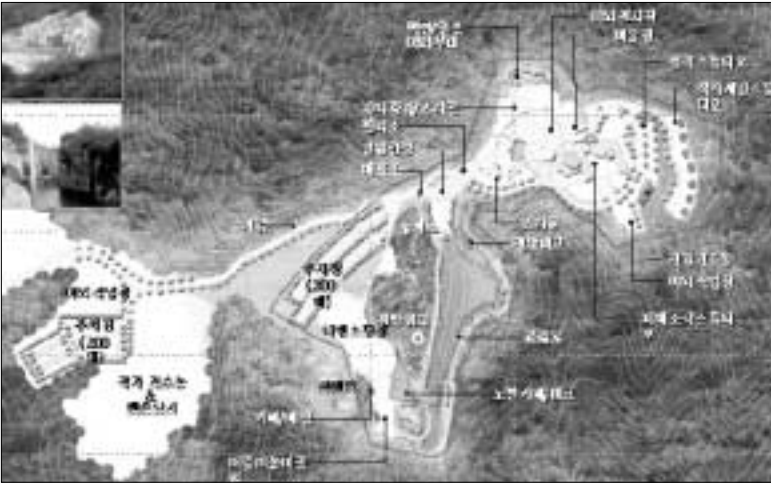

강원도 영월 하동면에 농촌일손돕기 참여

의정부시 신곡1동 주민자치위원회(위원장 양인승)등 3개 단체 45명은 지난 21일 도농 자매결연 3주년을 맞아 일손이 부족한 강원도 영월군 하동면 과수농가를 방문하여 농촌일손돕기를 실시했다.

과수농가를 찾은 자생단체 임원은 5개조로 나눠 일손이 가장 부족한 농가로 투입되어 과실나무인 포도, 머루, 자두나무의 순주기와 과실나무 밑의 잡초가 자라지 못하도록 차광막을 설치하는 등의 일손돕기를 전개했다.

이날 과수농가 전경래씨는 농촌 일손이 절대적으로 부족한 농번기에 맞춰 방문하여 일손을 도와줘 뒤따라 감사의 말을 전하며 할지 모르겠다며 감사의 뜻을 전했다.

이번 행사에 참여한 각 자생단체는 앞으로도 기회가 있을 때마다 자매결연 지역인 하동면을 찾아 농촌일손돕기를 전개할 계획이라고 밝혔다.

김영복 기자 best114@hitel.net

중남미 시장판로 개척 나선다

경기도는 브라질 등 중남미에 도내 유망 중소기업으로 구성된 통상추진단을 파견하여 시장 판로를 개척한다고 밝혔다.

통상추진단은 바이어의 발굴 및 사전상담, 지역별 단체상담 및 개별상담회 개최, 동종경쟁제품, 시장특성 등 마케팅 변수에 관한 정보수집, 시장가능성 파악 및 협력기관의 업무수행 점검, 신제품에 대한 수요자 반응 등 해외진출 방향 모색 등의 활동을 펼치게 된다.

의정부시 자금동사무소(동장 신현영)는 지난 23일 장애아동과 저소득층 아동 20명을 대상으로 '따뜻한 봄나들이' 행사를 가졌던 것이 뒤늦게 알려져 미담이 되고 있다.

거동이 불편하여 외출하기 어려운 중증 장애아동(10명)과 생활이 어려워 주말에도 집에서 보내야 했던 저소득층 초등학생 아동(10명)들은 동사무소에서 마련한 소외계층 아동을 위한 '봄나들이' 행사에 참여하여 고양시 소재 주유터 마동물원에서 회귀동물을 직접 만져보고 관람하면서 5월의 맑은 햇살과 봄바람을 만끽한 하루를 가졌다.

이외수기자 best582@hanmail.net

경기도 자립도 50%미만 9개시·군에 2천억 투입

포천시 150억원 투입해 포천석 아트밸리 조성계획

경기도는 재정자립도가 50%미만인 동·북지역 9개 시·군에 2천억원을 투입해 오는 2006년 말까지 농촌개발, 벤처단지, 첨단공

여주군 등 9개 시·군에 1개사업씩 100여억원을 들여 9개 특화사업을 벌여 낙후지역을 집중 개발하기로 했다. 사업비는 도비 1천억원과 시·군비 및 민자 1천억원 등으로 총당된다.

경기북부지역 주요 사업내용은 다음과 같다.

▲포천시 신북면 기지리 10만㎡에 '포천석 아트밸리'를 개발한다. 기존 방치된 폐석산에 세계적인 조각가를 초빙, 석벽에 다양한 조각을 새겨 조각공원을 조성하고, 주변에 미술관·전람대 등을 설치해 관광명소로 만든다.

▲동두천시 송내택지개발지구내에 1만㎡규모로 '송내 싸이언스 타워'를 건립, 광학기기 등 첨단산업 및 도시

형 공장을 유치한다.

이 사업이 완료되면 저렴한 가격의 첨단산업 유치 가능하게 돼 북부지역의 지역경제 활성화를 위한 발판이 조성되고 고용창출 효과도 기대된다.

김영복 기자 best114@hitel.net

소외계층아동을 위한 '따뜻한 봄나들이'

의정부시 자금동사무소(동장 신현영)는 지난 23일 장애아동과 저소득층 아동 20명을 대상으로 '따뜻한 봄나들이' 행사를 가졌던 것이 뒤늦게 알려져 미담이 되고 있다.

거동이 불편하여 외출하기 어려운 중증 장애아동(10명)과 생활이 어려워 주말에도 집에서 보내야 했던 저소득층 초등학생 아동(10명)들은 동사무소에서 마련한 소외계층 아동을 위한 '봄나들이' 행사에 참여하여 고양시 소재 주유터 마동물원에서 회귀동물을 직접 만져보고 관람하면서 5월의 맑은 햇살과 봄바람을 만끽한 하루를 가졌다.

이외수기자 best582@hanmail.net

가족과 함께하는 신록의 한마음 축제

경기도는 제2청사 개청 4주년 및 가정의 달 5월을 맞이하여 제2청사 잔디광장에서 가족과 함께하는 신록의 한마음 축제를 성공적으로 개최하여 개방된 청사의 이미지 홍보와 도민 화합의 장을 마련했다.

이날 축제는 ▶경기도립예술단의 리듬양상 및 무용공연 ▶폴리 시연 △SBS 라디오 '김홍

국·박미선의 대한민국 특급쇼' 특집공개방송 ▶불꽃쇼 등 풍성한 볼거리가 마련됐다.

또한 ▶서예·그림·조각 등 지역작가 순회전시회 및 가훈전시회 ▶그림그리기대회 ▶청소년축제 한마당 ▶가훈씨주기 ▶한지공예 체험 ▶먹거리바자회 등 다채로운 부대행사가 펼쳐져 도민과 청소년 등 2만 3천여명의 많은 인원이 참여하여 대성황리에 마쳤다.

도는 향후 신록의 한마음 축제가 경기북부 지역의 정례적인 행사로 정착됨은 물론 문화적으로 소외되어온 경기북부 지역주민들의 진정한 축제가 될 수 있도록 더욱더 확대 발전시켜 나갈 계획이라고 밝혔다.

김영복 기자 best114@hitel.net

미군 쓰레기 투기 민원으로 해결

평소 미군장병들이 야간에 쓰레기를 투기하는 행위에 대해 의정부시 가능2동 8동장 조정훈씨가 쓰레기 투기 해소를 위한 민원을 제기했다.

이에 대해 의정부시가 10만원을

들여 보안등을 설치해 쓰레기 투기예방 효과를 거두었으며 미2사단 의정부지역 시설부대장은 골목에 게시할 계도판 4개를 제작하여 통장에게 전달했다.

전달식에서 의정부 부대시설을 담당하는 부대장 Vines 중령은 미군장병들이 길거리에 쓰레기를 투기하지 않도록 철저히 교육을 실시했다고 밝혔다.

조정훈 통장은 보안등 설치후 쓰레기 투기행위가 감소했으며 조속히 민원을 해결해준 경기도와 미2사단측에 감사한다고 말했다.

김영복 기자 best114@hitel.net

경기북부 자폐아 전문치료센터 개원식

경기도(제2청사)는 지난 21일 오후 2시30분 경기북부(남양주) 자폐아전문치료센터(남양주시 금곡동 소재) 개원식을 한성실 경기도 장애인재활협회장, 양태용 경기도(제2청사) 문화복지국장, 장애아동과 가족 등 80여명이 참석한 가운데 성대히 가졌다.

남양주 자폐아전문치료센터는 의정부, 고양에 이어 경기북부지역에서는 3번째로 개원하는 센터로 지난 3월부터 개원준비를 시작하여 5월 10일부터 미술·놀이·작업치료실 3개 교실에서 발달장애아동 27명이 치료교사와 사회복지

사자들의 따뜻하고 전문적인 치료를 받고 있다. 또한, 6월부터는 언어·인지치료실도 프로그램을 실시할 예정으로 장애 아동과 가족들의 지대한 관심 속에서 대가자만도 70명을 이루고 있어 발달장애아들의 조기치료를 위한 전문적인 치료센터들의 필요성을 절감할 수 있다.

양태용 경기도(제2청사) 문화복지국장은 축사에서 장애인 편의시설 설치와 지속적인 장애인복지시설 인프라 구축에 만전을 기하겠다고 밝혔다.

김영복 기자 best114@hitel.net